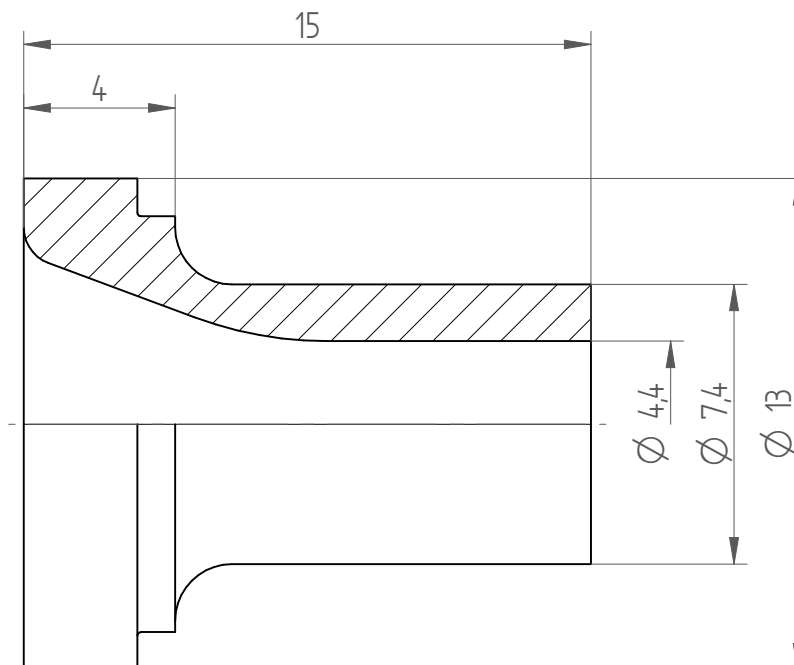

Swiss
Precision
Tools

REGO-FIX®

REGO-FIX AG
Obermattweg 60
4456 Tenniken / Switzerland

Phone +41 61 976 14 66
Fax +41 61 976 14 14
www.rego-fix.com

This is a non-controlled copy. All information given herein is subject to change without notice

The information given herein has been carefully checked and is believed to be correct. REGO-FIX, however, assumes no responsibility or liability for any errors, inaccuracies or omissions that may appear in this drawing

This document is subject to copyright laws. No part of this document may be reproduced or transmitted in any form or any means, electronic or mechanic, for any purpose, without the express written permission of REGO-FIX

Type : KS_ER16_D4
Part No. : 391620400
Date : 11.09.2014
Scale : 5:1